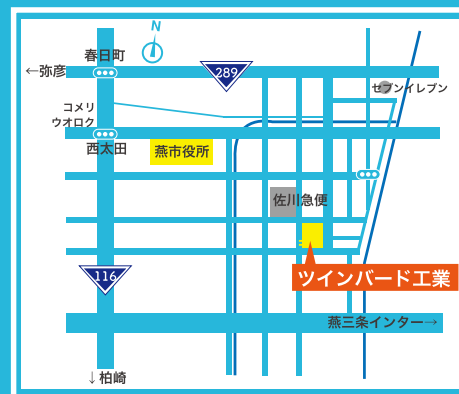

ツインバード工業株式会社
〒959-0292
新潟県燕市吉田西太田 2084-2

【駐車場】

ツインバード本社駐車場：約 200 台
燕市役所：約 400 台
・市役所⇄ツインバード間の送迎バスあり
・市役所より車で約 5 分、徒歩約 15 分
* 燕市役所
〒959-0295 燕市吉田西太田 1934 番地

- * 介助犬を除く、ペットをお連れになられてのご入場はご遠慮ください。
- * アルコール類の持ち込みは禁止となっております。
- * 内容は予告なく変更する場合がございます。ご了承ください。
- * 駐車場及び会場内での事故・盗難等につきましては当社では一切責任を負いません。