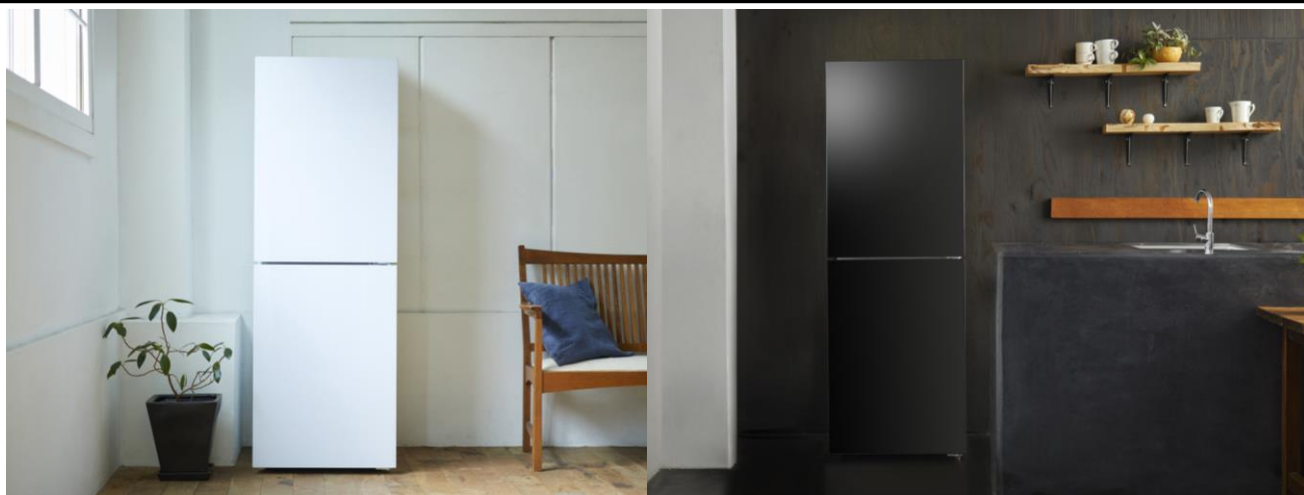

NEW PRODUCT

冷凍も冷蔵も省エネも。2人暮らしにぴったりサイズの  
「2ドア冷凍冷蔵庫(HR-E923W/HR-EJ23B)」  
2024年2月8日(木) 発売予定

株式会社ツインバード(代表取締役社長 野水重明 本社:新潟県燕市)は、「2ドア冷凍冷蔵庫(HR-E923W/HR-EJ23B)」を2024年2月8日(木)に発売予定です。「2ドア冷凍冷蔵庫(HR-E923W/HR-EJ23B)」は、冷蔵と冷凍どちらの容量もしっかり欲しいというニーズに応える庫内容量を持つ、2人暮らしにぴったりな231Lの冷蔵庫です。シンプルで上質なデザインと2色のカラーバリエーションで暮らしに溶け込みます。

### 整理しやすい引き出し式で大容量の冷凍室

日ごろの作りおきや買いおきはもちろん、まとまった量が届くお取り寄せやふるさと納税の返礼品もたっぷり収納できる87Lの大容量冷凍室。大きめの冷凍食品も立てて入れられる深めの引き出しを採用。透明で中身が確認しやすく、奥や下の方に入ったものも、スムーズに整理できます。