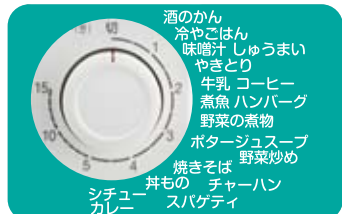

シンプルで操作カンタン 新生活に最適な電子レンジ

ダイヤル
仕様で
操作も簡単!

用途に合わせて設定できる
6段階出力切り替え

あたため700W	ハイパワー出力 700Wで動作
あたため600W	出力600Wで動作
あたため500W	出力500Wで動作
あたため「弱」	出力300W相当で動作 固く凍ったアイスクリームを 柔らかくしたり、バターや チョコレートなどを溶かすときに
解凍	出力200W相当 冷凍の刺身や肉の解凍に
煮込み	出力120W相当 カレーやシチューなどの煮込みに

5分までが
調節しやすいタイマー付

実は5分以上ってあまり使わない!?
よく使う5分までの幅を大きくとっている
ので時間のセットがしやすい

「あたため600W」・「あたため500W」
電子レンジ対応冷凍食品の
調理時間を設定するのに便利!

タイマー 5分までが 調節しやすい	出力切替 6段階切替	ハイパワー 出力 700W	庫内容量 17リットル