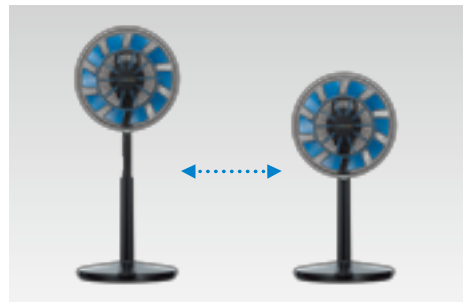

使う時や使う人に合わせられる。

お部屋ごとにくつろぐ場所は変わるもの。イス、ソファ、畳など、どこで使ってもちょうどいい高さになるよう、10段階の高さ調整に対応しています。

風をみんなに行き渡らせる。

より広範囲に風を届けるために、首振り角度を80度に。家族みんなに心地よい風を行き渡らせます。

自動OFFで消し忘れなし。

電源を入れると自動で8時間設定になるOFFタイマー。2時間/4時間/8時間から設定できます。

ラクに持ち運べる。

重心を考えて設計されたコンパクトハンドル。本体が傾かず持ち上げられるので、移動時にも片手でラクに持ち運ぶことができます。