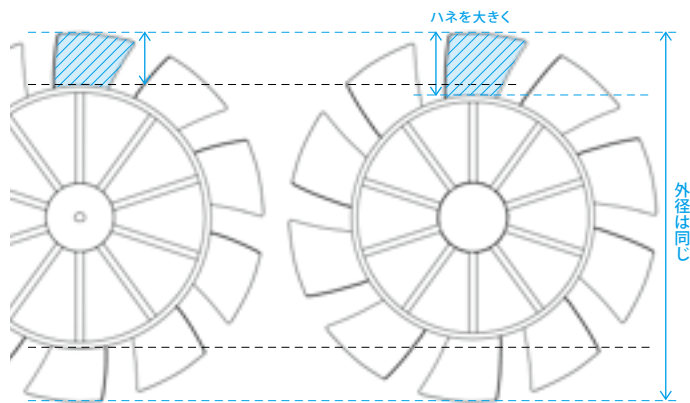

コアンダエア従来機種
(EF-D945)

コアンダエア
EF-D949

▲外径は変えずにハネを大きくすることで効率を向上。
風の質はもちろん、静けさやエコにも貢献します。