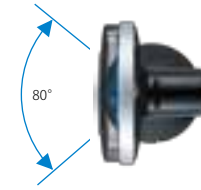

風をみんなに行き渡らせる。

より広範囲に風を届けるために、首振り角度を80度に。家族みんなに心地よい風を行き渡らせます。