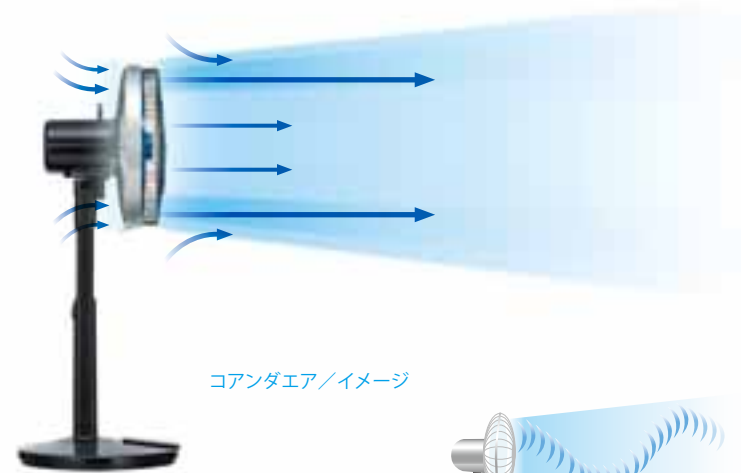

ムラなく遠くまで届く自然な風がさらに進化。  
“内側のハネがない”という独自の設計はそのままに、形状を見直すことで  
眠りを誘うほどの心地よい風を目指しました。

コアンダエア/イメージ

一般型のイメージ

▲「コアンダエアテクノロジー」によりハネの内側を空洞に  
することで外側の気流に引き込まれ、ムラのない心地よい  
直進風が起きます。

▲大きなハネが空気を刻んで送り出すため、  
叩き付けるような風ムラを感じます。