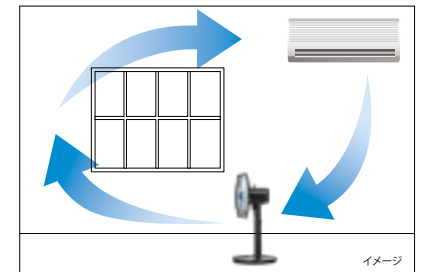

空気を循環して、 快適と省エネを両立。

エアコンと併用することで、室内温度を効率よく調整できるコアンダエア。エアコンの空気を部屋中に循環させることで、夏も冬も節電しながら快適な空間をつくることができます。