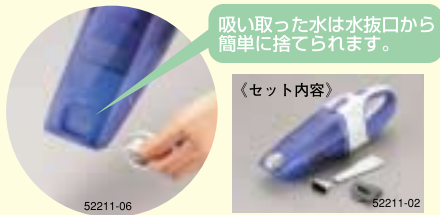

汚れたら**サ**と水洗い!

ダストカップ自体も簡単に取り
外せ、水洗いでお手入れできます。
だからいつも清潔。

水抜口

吸い取った水は水抜口から
簡単に捨てられます。

〈セット内容〉

**安全に関する
ご注意**

- ●ご使用の前に取扱説明書をよくお読みの上、正しくお使いください。
- ●灯油、ガソリン、たばこの吸い殻を吸わせないでください。火災の原因となります。

愛情点検

★長年ご使用の電気製品の点検を!

ご使用の際 このようなことは ありませんか。	●スイッチを入れても、ときどき運転しないことがある。 ●コードを動かすと通電したり、しなかったりする。 ●運転中、異常な音がする。 ●本体が変形したり、異常に熱い。 ●こげくさい臭いがする。 ●その他の異常・故障がある。	ご使用中 止 故障や事故防止のため、コンセントから電源プラグをはずし、必ず販売店にご連絡ください。点検・修理に要する費用などは販売店にご相談ください。

- ●製品改良のため、デザイン、仕様を一部予告なく変更することがありますので、ご了承ください。
- ●このカタログの内容についてのお問い合わせは、販売店にご相談ください。もし販売店でわかりにならないときは、当社におたずねください。
- ●商品写真は印刷物のため、実際の色とは若干異なる場合があります。
- ●寸法は幅×奥行×高さの順で記載しています。

※各写真にある番号はボジノです。
 このマークの商品には、充電式電池を使用しております。充電式電池にはリサイクル可能な貴重な資源が使われています。充電式電池のリサイクルにご協力ください。

●保証書は必ずお受け取りください。商品添付の保証書は、お買い求めのお店で所定事項を記入します。記載内容をご確認の上、いつでも見られるところに必ず保管してください。
●弊社は補修用性能部品を製造打切後、弊社基準に基づき保有しています。補修用性能部品とは商品の機能を維持するために必要な部品です。

おもとめは、親切とサービスをお届けする当店です。

ツインバード工業株式会社
TWINBIRD 〒959-0292 新潟県燕市吉田西太田2084-2

- ●本社 ☎ (0256) 92-6111 (代)
- ●お客様サービス係 ☎ (0256) 92-7455

ツインバードの本社工場は、SGS ジャパン(株)より国際規格である
ISO9001 及び **ISO14001** の認証を取得しています。

- ●ホームページアドレス <http://www.twinbird.jp>
- ●このカタログの記載内容は平成18年9月現在のものです。