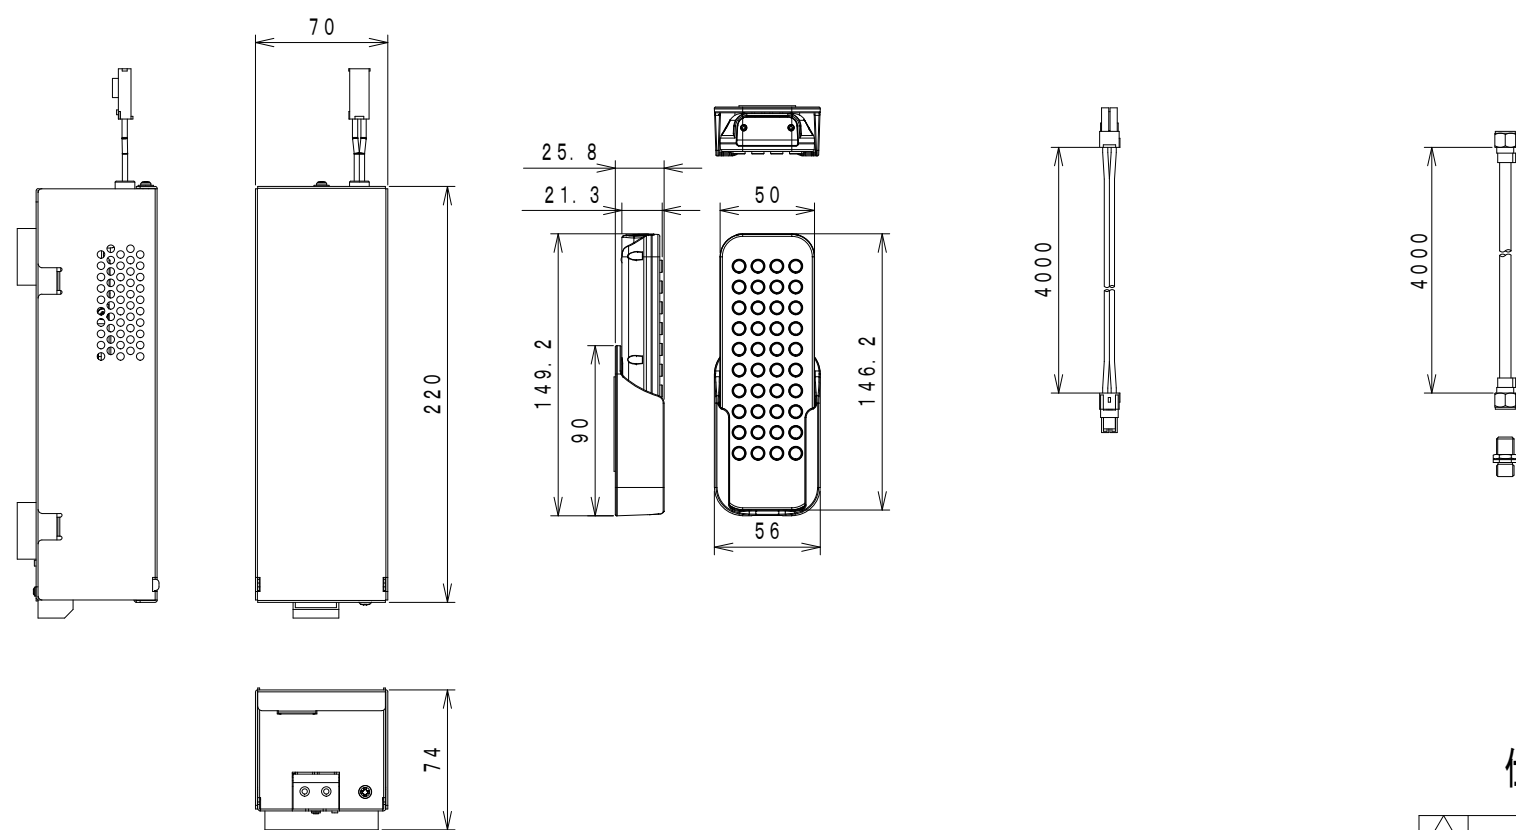

モニター

電源ボックス

リモコン

電源接続ケーブル

アンテナケーブル

仕様

品名	12V型浴室テレビ	
形名	VB-BS122	
電源	AC100V 50/60Hz	
消費電力	13W (待機時 約1.6W)	
区分名	DI	
年間消費電力量	38kWh/年	
液晶パネル *1	画面サイズ	12V型 (幅25.6×高さ14.4 / 対角29.4cm)
	画素数	横 1366×縦 768
	視野角	(標準値) 左右 各約45°、上 約15°、下 約20°
	輝度	(標準値) 200 cd/m ²
	コントラスト	(標準値) 500:1
	使用光源	LED
実用音声出力	1W+1W	
受信可能放送 *2	地上デジタル (ISDB-T, 90~770MHz) CATVバスルー対応 (VHF1~12, UHF13~62, CATV C13~C63ch) BS/110度CSデジタル (ISDB-S, 1032~2071MHz)	
入力端子	アンテナ入力	地上デジタル・BS/CS-1F 75Ω不平衡 F型コネクタ
	HDMI入力	HDMI端子コネクタ (タイプA) ※接続には、別途 HDMIケーブルが必要です。
リモコン	電源: DC3V (単4形乾電池2個使用)	
製品寸法 (約)	モニター	幅330mm × 奥行28mm × 高さ250mm (ケーブル・コネクタ含まず)
	電源ボックス	幅70mm × 奥行220mm × 高さ74mm (コネクタ等の突起含まず)
	リモコン	幅50mm × 高さ150mm × 厚さ22mm (ホルダー一含まず)
製品質量 (約)	モニター	1.3kg (据付板含まず)
	電源ボックス	0.7kg
	リモコン	85g (電池含まず)
使用温度範囲	+0℃ ~ +50℃	
使用湿度範囲	10~90%RH (ただし、結露なきこと、+40℃/90%RHを最大とする)	
保存温度範囲	-20℃ ~ +60℃	
保存湿度範囲	5~90%RH (ただし、結露なきこと、+40℃/90%RHを最大とする)	
防水仕様	モニター	JIS IPX5相当 *3
	リモコン	JIS IPX7相当 *4
セット内容	モニター、電源ボックス、リモコン、miniB-CASカード (赤)、 単4形乾電池 (リモコン用) 2本、リモコンホルダー、両面テープ (リモコンホルダー用)、 電源接続ケーブル 4m、アース線 1m、据付板、アンテナケーブル 4m、F型中継接続、 モニター固定ネジ (2本)、据付板取付けネジ (4×2.5, 6本)、 取扱説明書 (保証書付)、工事説明書	

- *1 液晶パネルは非常に高度な技術で作られており、99.99%以上の有効画素数がありますが、0.01%以下の画素欠け常時点灯するものがありますが故障ではありません。
- *2 モテム/LANは搭載されておりませんので、双方向番組サービスはご利用になれません。ご了承ください。
- *3 定められた条件で、あらゆる方向から水の噴流を受けても有害な影響を受けないもの。
- *4 定められた条件で、水中に没しても内部に水が入らないもの。

仕様は改良のためお知らせせずに変更することがあります。

5					TOLERANCE (±)	TITLE / 図面名称	
4					-	VB-BS122型 浴室テレビ	
3						DRAWING NO. / 図面番号	
2						040-300773-01	
1	-	-	-	-		DESIGN / 設計	DRAWING / 製図
No.	DATE/日付	REVISIONS/内容	QUA/数	NAME/担当	SCALE/尺度	H. Nishizawa	H. Nishizawa
						DATE/日付	
						2018/03/30	
						TWINBIRD CORPORATION	

単位: mm