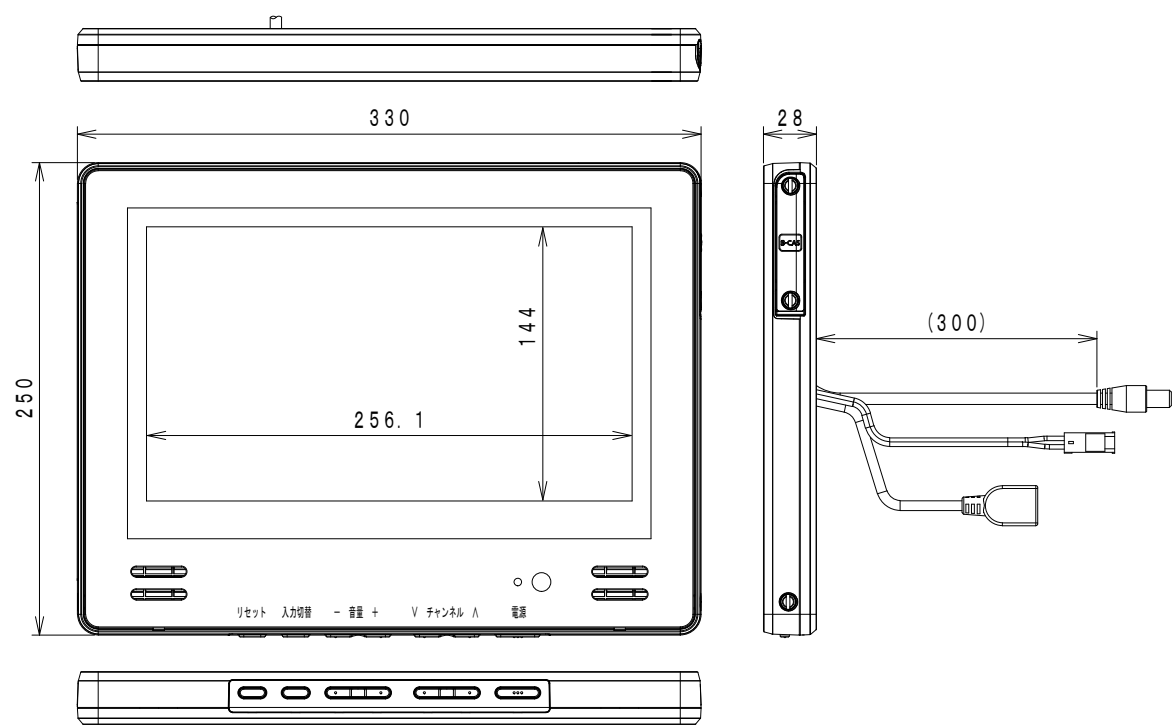

モニター

電源ボックス

リモコン

電源接続ケーブル

アンテナケーブル

仕様

品名	12V型浴室テレビ	
形名	VB-BS122	
電源	AC100V 50/60Hz	
消費電力	13W (待機時 約1.6W)	
区分名	DI	
年間消費電力量	38kWh/年	
液晶パネル *1	画面サイズ	12V型 (幅25.6×高さ14.4 / 対角29.4cm)
	画素数	横 1366×縦 768
	視野角	(標準値) 左右 各約45°、上 約15°、下 約20°
	輝度	(標準値) 200 cd/m ²
	コントラスト	(標準値) 500:1
	使用光源	LED
実用音声出力	1W+1W	
受信可能放送 *2	地上デジタル (ISDB-T, 90~770MHz) CATVバスルー対応 (VHF1~12, UHF13~62, CATV C13~C63ch) BS/110度CSデジタル (ISDB-S, 1032~2071MHz)	
入力端子	アンテナ入力	地上デジタル・BS/CS-1F 75Ω不平衡 F型コネクタ
	HDMI入力	HDMI端子コネクタ (タイプA) ※接続には、別途 HDMIケーブルが必要です。
リモコン	電源: DC3V (単4形乾電池2個使用)	
製品寸法 (約)	モニター	幅330mm × 奥行28mm × 高さ250mm (ケーブル・コネクタ含まず)
	電源ボックス	幅70mm × 奥行220mm × 高さ74mm (コネクタ等の突起含まず)
	リモコン	幅50mm × 高さ150mm × 厚さ22mm (ホルダー一含まず)
製品質量 (約)	モニター	1.3kg (据付板含まず)
	電源ボックス	0.7kg
	リモコン	85g (電池含まず)
使用温度範囲	+0℃ ~ +50℃	
使用湿度範囲	10~90%RH (ただし、結露なきこと、+40℃/90%RHを最大とする)	
保存温度範囲	-20℃ ~ +60℃	
保存湿度範囲	5~90%RH (ただし、結露なきこと、+40℃/90%RHを最大とする)	
防水仕様	モニター	JIS IPX5相当 *3
	リモコン	JIS IPX7相当 *4
セット内容	モニター、電源ボックス、リモコン、miniB-CASカード (赤)、 単4形乾電池 (リモコン用) 2本、リモコンホルダー、両面テープ (リモコンホルダー用)、 電源接続ケーブル 4m、アース線 1m、据付板、アンテナケーブル 4m、F型中継接続、 モニター固定ネジ (2本)、据付板取付けネジ (4×2.5, 6本)、 取扱説明書 (保証書付)、工事説明書	

仕様は改良のためお知らせせずに変更することがあります。

5					TOLERANCE (±)	TITLE / 図面名称	
4					-	VB-BS122型 浴室テレビ	
3						DRAWING NO. / 図面番号	
2						040-300773-01	
1	-	-	-	-		DESIGN / 設計	DRAWING / 製図
No.	DATE/日付	REVISIONS/内容	QUA/数	NAME/担当	SCALE/尺度	H. Nishizawa	H. Nishizawa
						DATE/日付	
						2018/03/30	
						TWINBIRD CORPORATION	

単位: mm