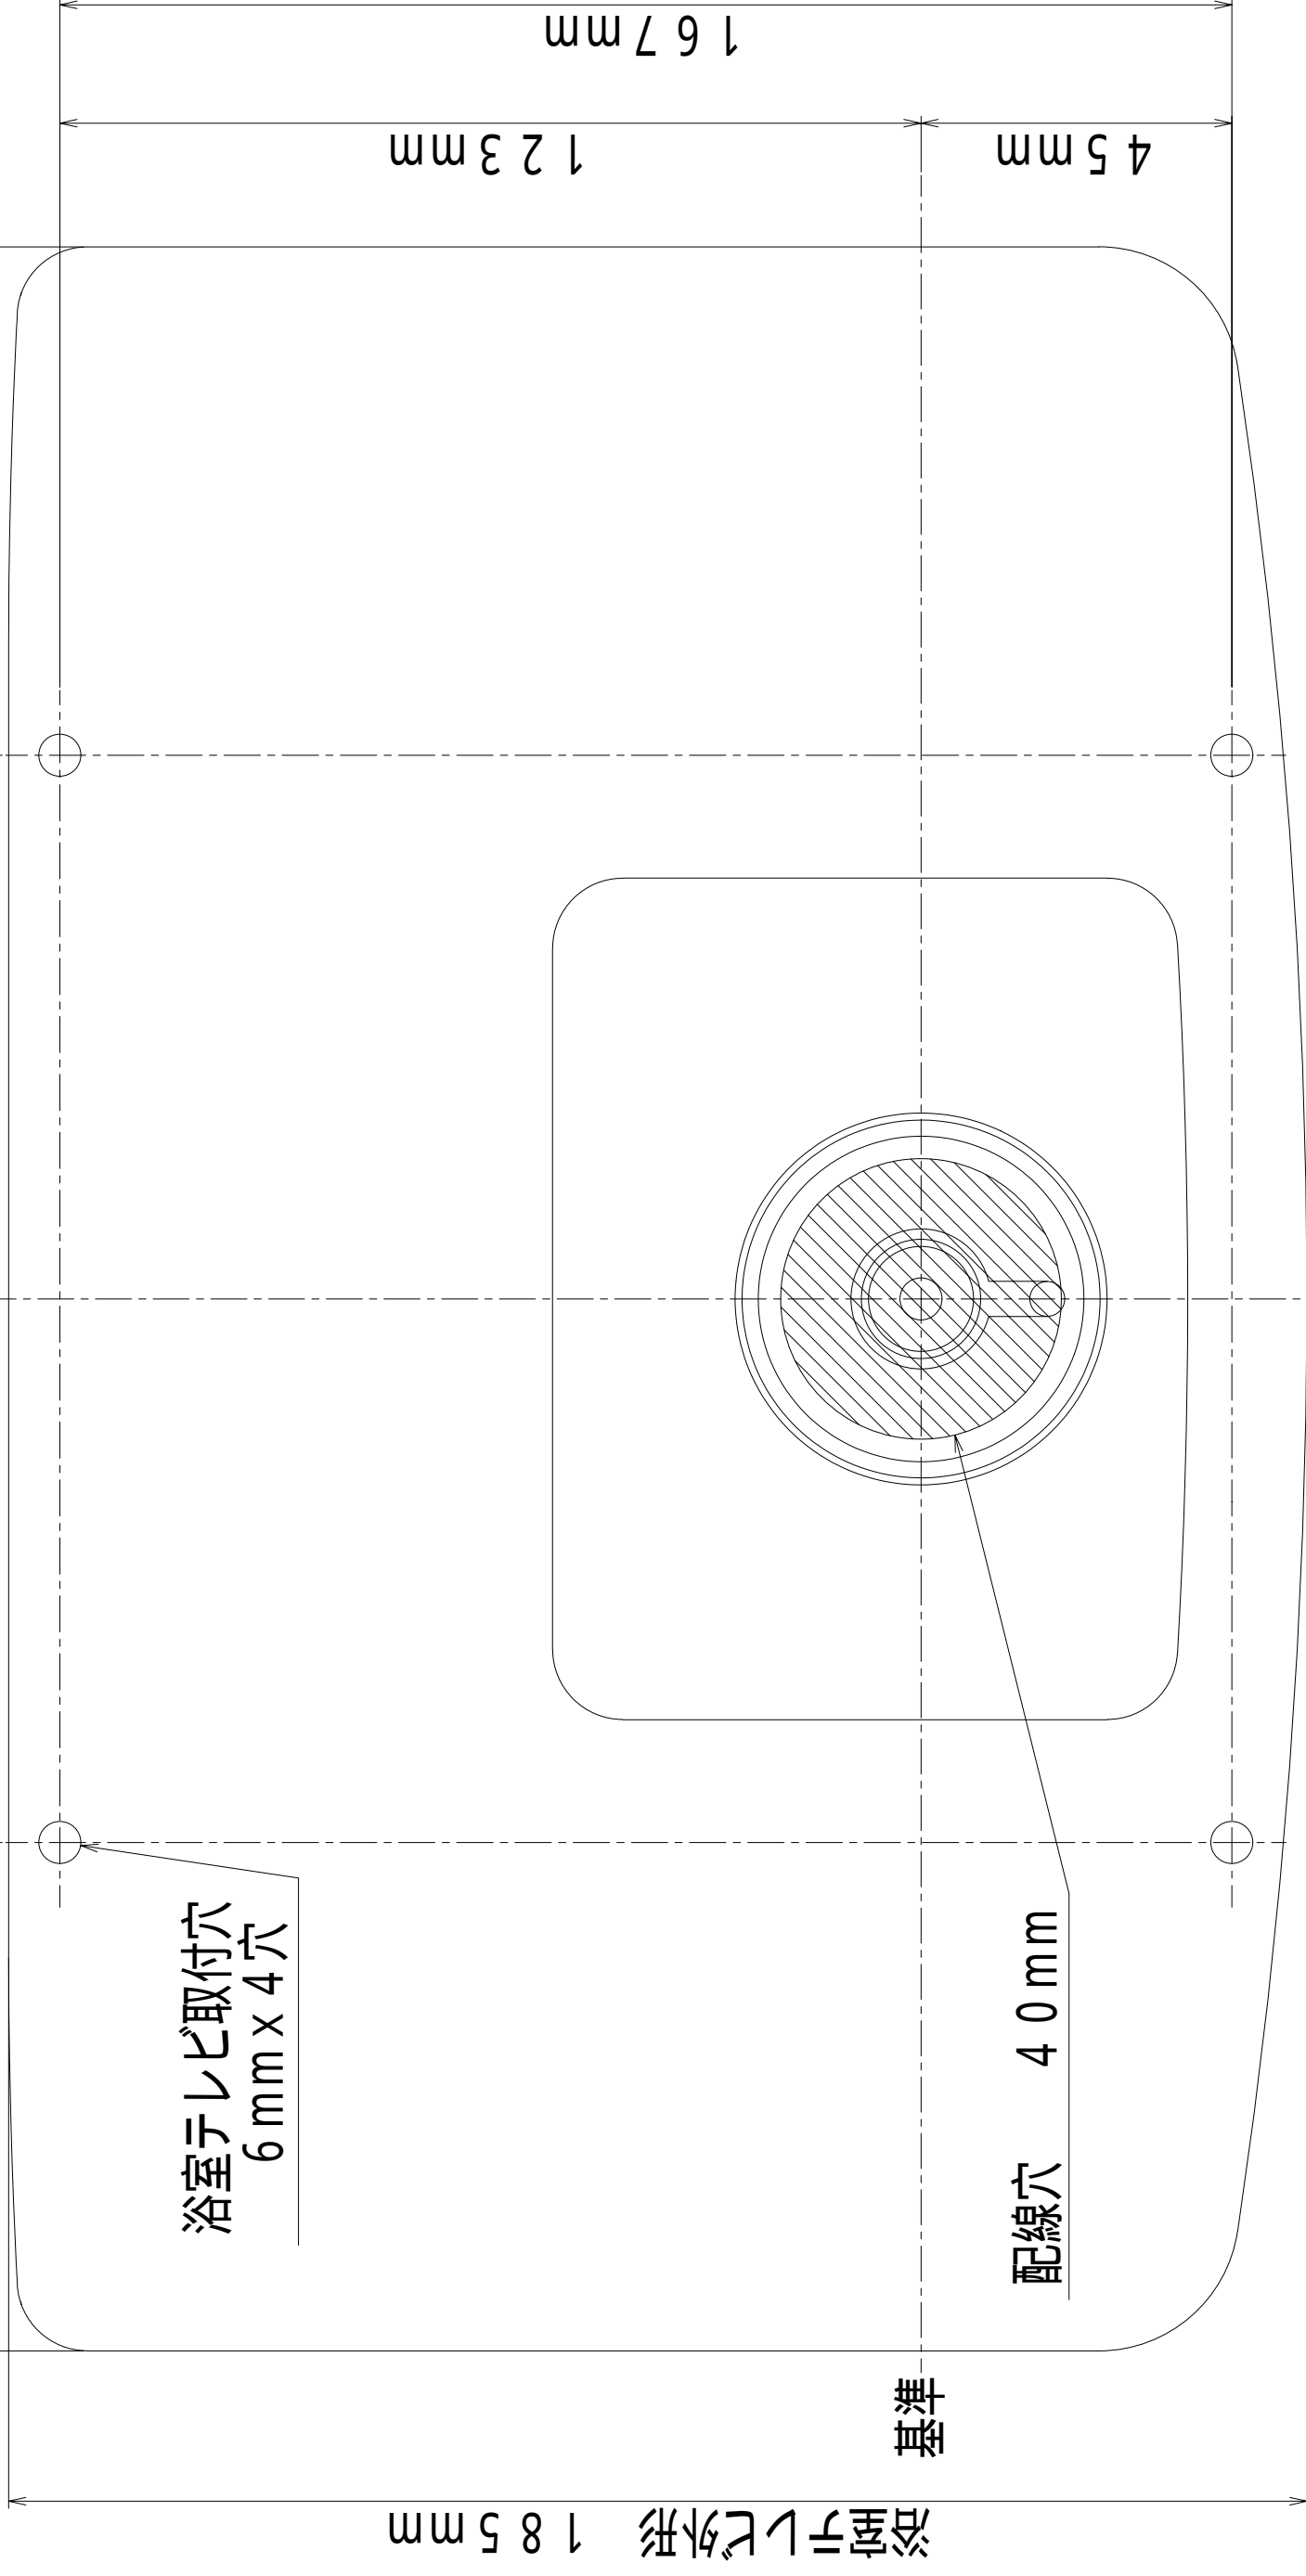

8 型 浴室壁パネル加工穴 型紙原寸大

浴室テレビ外形 300 mm

155 mm

基準